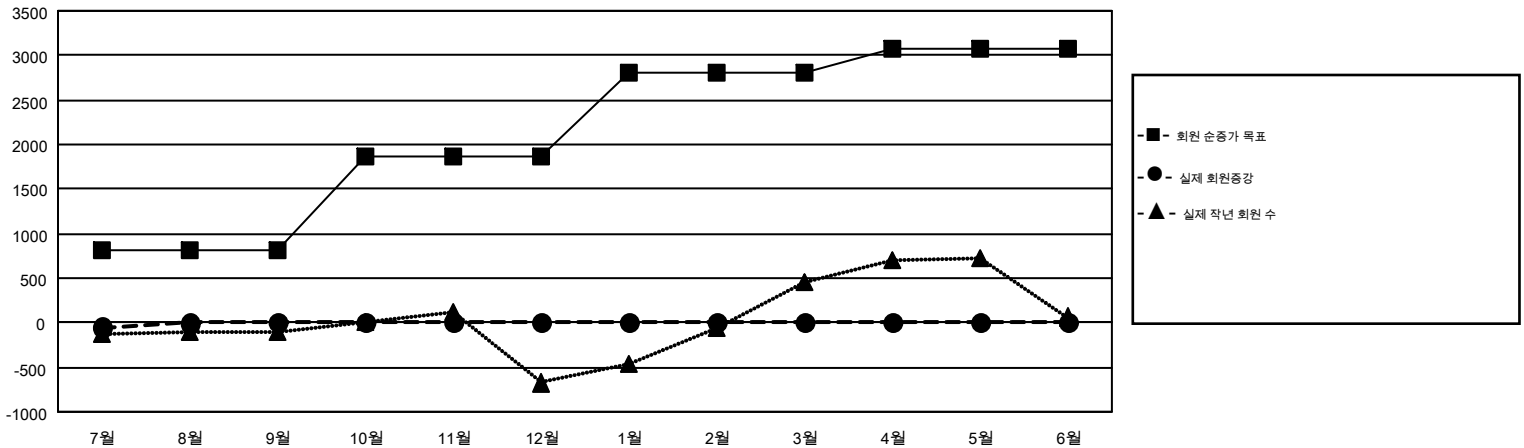

# GMT MONTHLY MEMBERSHIP PROGRESS REPORT

Results as of: 9/30/2018

Multiple District 354

LOCATION: REPUBLIC OF KOREA

GMT: CHUL-JAE LEE

현장지역 GMT 5

클럽				회원 1인당			
결과- 2018-2019				결과- 2018-2019			
사분기	신생클럽 목표	신생클럽	해산된 클럽	사분기	회원 순증가 목표	실제 회원증강	실제 퇴회 회원 수(전출입 포함)
7월/8월/9월	9	5	6	7월/8월/9월	815	1,073	996
10월/11월/12월	14	0	0	10월/11월/12월	1,050	0	0
1월/2월/3월	9	0	0	1월/2월/3월	950	0	0
4월/5월/6월	2	0	0	4월/5월/6월	260	0	0

목표 및 누적 신생클럽 수

목표 및 누적 회원수

해산된 클럽: 6	1명 이상의 신입회원을 등록한 301 CLUBS OF 839	<b>성별 분포</b> 남성                    19,536 (71.22%) 여성                    7,893 (28.78%)
<b>퇴회회원</b> 작고                    11 클럽해산                30 기타                    955 <b>합계                    996</b>	<a href="#">누적 회원 데이터를 확인하시려면 여기에 클릭하십시오.</a>	가족 단위 회원 총수                    2,996 회비 절반을 지불하는 가족회원                1,725