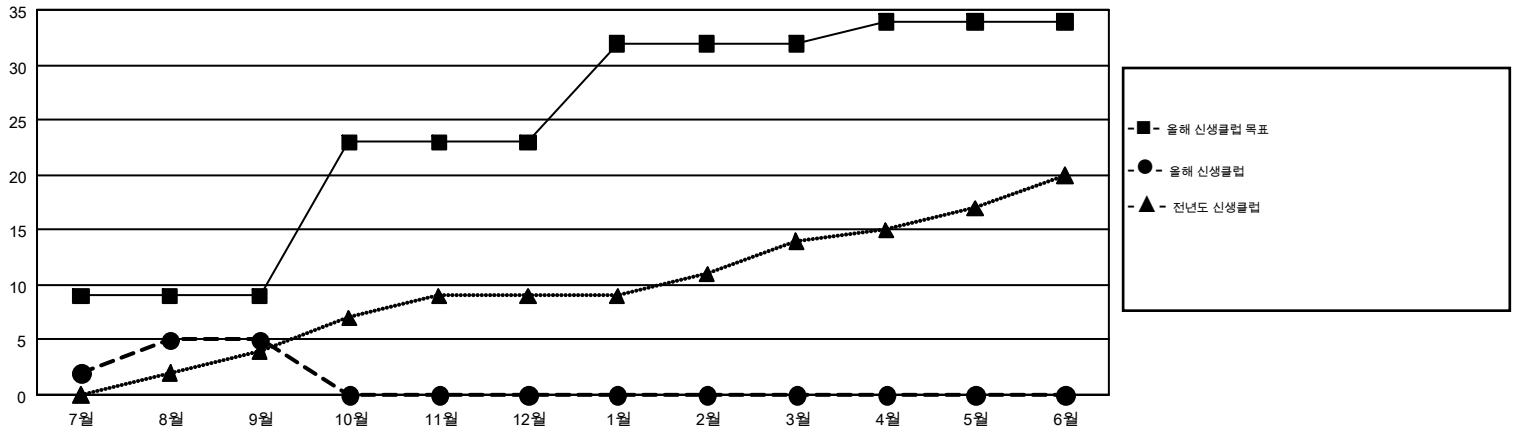

# GMT MONTHLY MEMBERSHIP PROGRESS REPORT

Results as of: 9/30/2018

Multiple District 354

LOCATION: REPUBLIC OF KOREA

GMT: CHUL-JAE LEE

현장지역 GMT 5

클럽				회원 1인당			
결과- 2018-2019				결과- 2018-2019			
사분기	신생클럽 목표	신생클럽	해산된 클럽	사분기	회원 순증가 목표	실제 회원증강	실제 퇴회 회원 수(전출입 포함)
7월/8월/9월	9	5	6	7월/8월/9월	815	1,073	996
10월/11월/12월	14	0	0	10월/11월/12월	1,050	0	0
1월/2월/3월	9	0	0	1월/2월/3월	950	0	0
4월/5월/6월	2	0	0	4월/5월/6월	260	0	0

목표 및 누적 신생클럽 수

목표 및 누적 회원수

해산된 클럽: 6	1명 이상의 신입회원을 등록한 301 CLUBS OF 839	<b>성별 분포</b> 남성                    19,536 (71.22%) 여성                    7,893 (28.78%)
<b>퇴회회원</b> 작고                    11 클럽해산                30 기타                    955 <b>합계                    996</b>	<a href="#">누적 회원 데이터를 확인하시려면 여기에 클릭하십시오.</a>	가족 단위 회원 총수                    2,996 회비 절반을 지불하는 가족회원                1,725